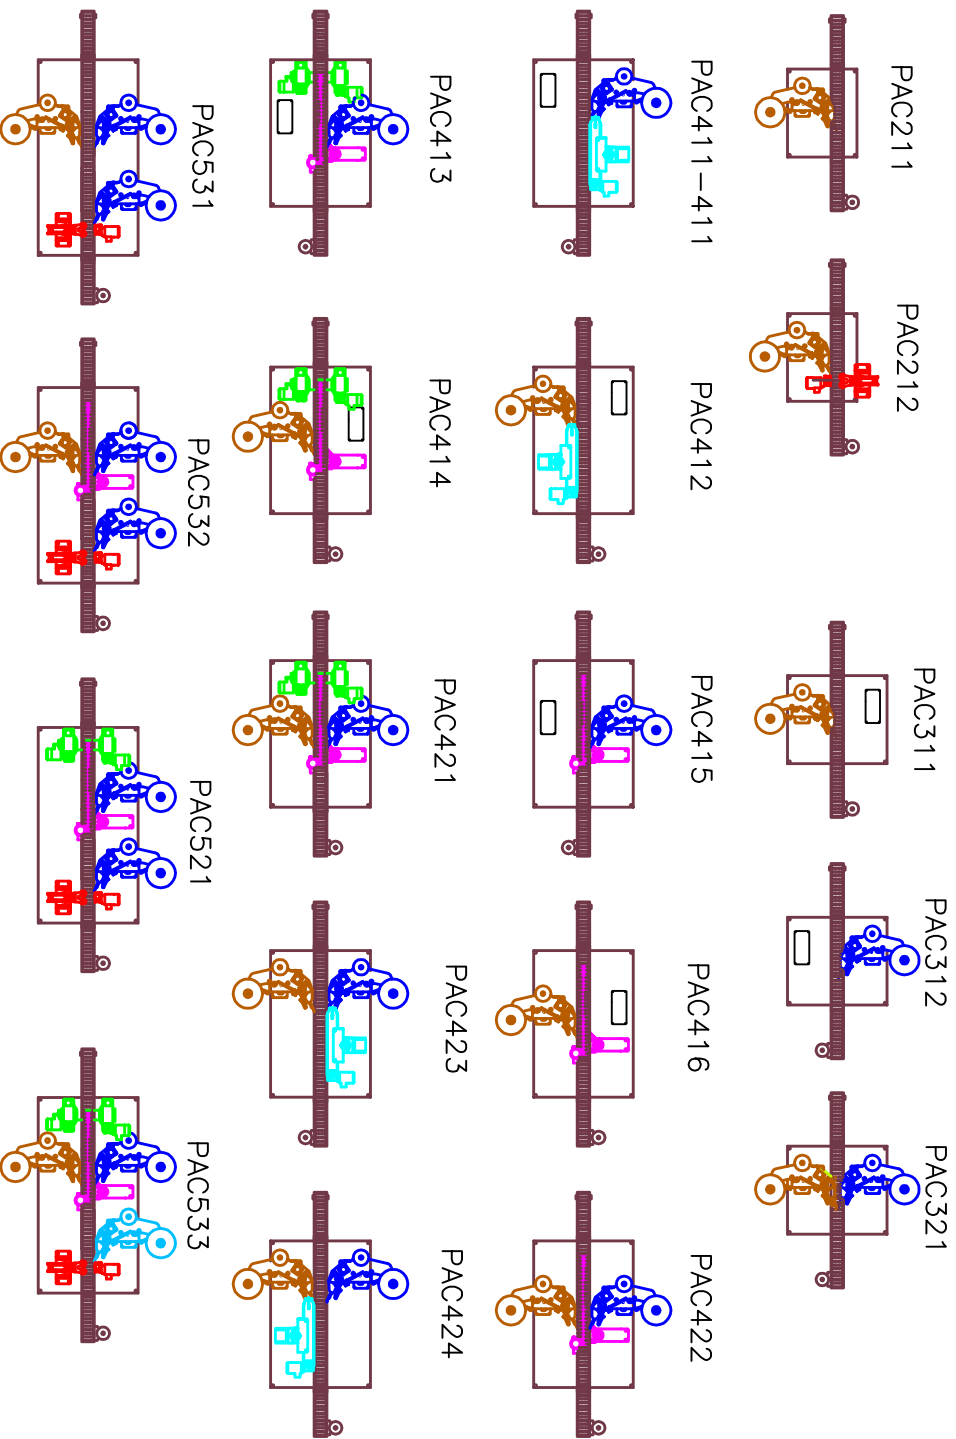

# UNE GAMME D'ETIQUETTESSES

tête N°1

tête N°2

banderoleur  
vertical

tapis  
de maintien

système  
3 rouleaux

Les plans sont à titre indicatif et sont soumis à modifications